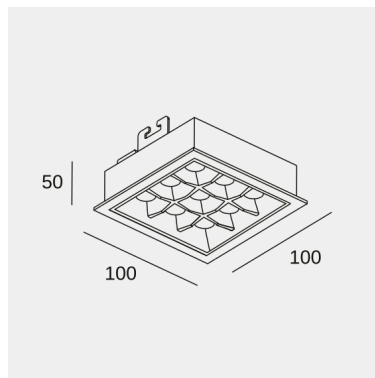

Bento Standard Square Trim

LedsC4 Team

Downlight Bento Standard Square Trim 18.3W Blanco cálido - 3000K CRI 92 47.7° Blanco Negro IP23 190lm

Características técnicas

Potencia total luminaria: 18.3W
 Lúmenes reales: 1990
 Lm / W reales: 109
 Temperatura de color correlacionada (CCT): Blanco cálido - 3000K
 Ángulo Ópticas / Reflector: FLOOD 47°
 UGR: <=16
 Material de la estructura: Aluminio, Policarbonato
 Acabado estructura: Blanco, Negro
 Equipo necesario no incluido
 Voltaje / Frecuencia: 27VDC/max.700mA
 Vida útil: 50,000h L80B20
 Garantía: 5 años

Características luminotécnicas

Luminancia C0°G65°: 110
 Luminancia C90°G65°: 70
 CRI: 92
 MacAdam steps: 3
 Riesgo fotobiológico: RG1

UGR		Portalámparas	Cantidad	Potencia fuente de luz (W)	Temperatura de color correlacionada (CCT)
S=0.250					
Techo / Cavidad	0.7	LED	1	18.3W	Blanco cálido - 3000K
Paredes	0.5				
Plano De Trabajo	0.2				
Dimensiones de la habitación	X=4H, Y=8H				
UGR Transversal	12.9				
UGR Longitudinal	15.1				

Bento Standard Square Trim

LedsC4 Team

Downlight Bento Standard Square Trim 18.3W Blanco cálido - 3000K CRI 92 47.7° Blanco Negro IP23 1990lm

Logística

x 72

Peso neto (Kg): 0.25

Peso embalado (Kg): 0.37

Embalaje: 100mm x 110mm x 55mm