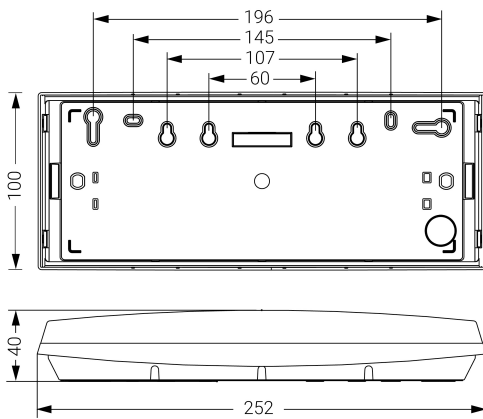

Alumbrado de Emergencia

Ref. GA-200L

UNE 60598-2-22
230V 50/60HZ

Alumbrado de Emergencia: GS. Referencia: GA-200L, fabricado por Normalux. Lúmenes 200 lm. Autonomía (h) 1h. Modo de funcionamiento: No permanente. Tipo de instalación: Superficie. Fuente de Luz: Led. Batería de: Ni-Cd 3.6V/750mAh. IP: 44. IK: 07. Versión: Autotest. Acabado: Blanco. Carcasa de: PC+ABS Autoextinguible. Voltaje: 230V 50/60Hz. Dimensiones (mm): 252 x 100 x 40 mm. Manufacturado según la normativa UNE 60598-2-22.

Dimensiones (mm):

Lúmenes	200 lm
Temperatura de color (K)	5700
Fuente de Luz	Led
Autonomía (h)	1h
Batería	Ni-Cd 3.6V/750mAh
Tiempo de carga	max. 24 h
Potencia (W)	0,8W
Modo de funcionamiento	No permanente
Clase	II
IP	44
IK	07
Temperatura de funcionamiento (°C)	5 a 35

Datos fotométricos: