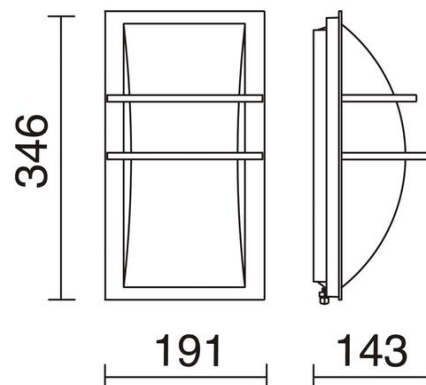

FUENTES DE LUZ

LED Bulb	
Lámpara incluida	No
TC-TSE	
Potencia de la fuente de luz	15 W
Lámpara incluida	No

HACES DE LUZ

Haz	Difusa
-----	--------

DATOS TÉCNICOS

Dimensiones	Altura x Anchura x Longitud (mm): 346 x 191 x 143
IP	IP65
Clase eléctrica	Clase I
Frecuencia	50/60 Hz
Voltaje de entrada	110-240V AC V
Equipo auxiliar	Sin equipo no precisa
Peso	2,55 Kg
Salidas de cable	1
Categoría ECORAE I	CAT-B
ECORAE I	0,5
Superficies inflamables	Sí