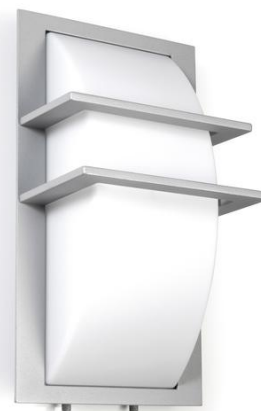

Aplique MITO IP65 E27 15W Gris

Dopo

Aplique Mito está fabricado de aluminio en color gris con IP65, su diseño es muy original y sofisticado. Esta luminaria es apta alumbrar las zonas residenciales de exterior.

DATOS GENERALES

Categoría	Superficie
Familia	Mito
Acabado	[03] Gris ([RAL 7042] Gris tráfico A)
Ubicación	Exterior
Instalación	Pared
Material del cuerpo	Aluminio
Material del difusor	Polycarbonato opalizado
ETIM class	EC002892
EAN	8435256557916

FUENTES DE LUZ

LED Bulb	
Lámpara incluida	No
TC-TSE	
Potencia de la fuente de luz	15 W
Lámpara incluida	No

HACES DE LUZ

Haz	Difusa
-----	--------

DATOS TÉCNICOS

Dimensiones	Altura x Anchura x Longitud (mm): 346 x 191 x 143
IP	IP65
Clase eléctrica	Clase I
Frecuencia	50/60 Hz
Voltaje de entrada	110-240V AC V
Equipo auxiliar	Sin equipo no precisa
Peso	2,55 Kg
Salidas de cable	1
Categoría ECORAE I	CAT-B
ECORAE I	0,5
Superficies inflamables	Sí

Aplique MITO IP65 E27 15W Gris

Dopo

ACCESORIOS RECOMENDADOS

632C-L0506B-01	Voltaje de entrada	110-240V AC
Lámpara LED FILAMENT E27 LED Bulb 6W 800lm(800lm) CRI80 2700K 360°	Frecuencia	50/60
	Potencia (W)	6,0
	IP	IP20
	Clase eléctrica	Clase I