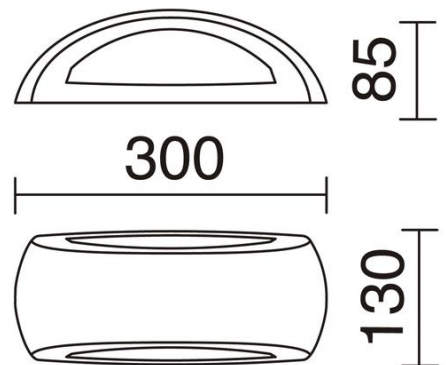

CALM

646A-G05X1A-02

Aplicque CALM IP66 E27 LED Filament 6W 800lm 2700K up-down Negro

Dopo

Familia Calm está fabricada de resina con IP66, la luz se emite en ambas direcciones con la temperatura de color de 2700K, incluye la lámpara. Está disponible en tres colores blanco, gris y negro y en dos versiones con sensor y sin, con el tiempo de activación: de 5 seg. a 8 min. Es adecuada para iluminar las zonas de camino de exterior.

DATOS GENERALES

Categoría	Superficie
Familia	Calm
Acabado	[02] Negro
Ubicación	Exterior
Instalación	Pared
Material del cuerpo	Resina
Material del difusor	Metacrilato matizado
ETIM class	EC002892
EAN	8435256535839

FUENTES DE LUZ

LED Filament

Flujo nominal	800lm
Potencia de la fuente de luz	6 W
Temperatura de color	2700K
Eficiencia energética	A+ (2700K)
Lámpara incluida	Si

HACES DE LUZ

Haces	Simétrica directa Simétrica indirecta

DATOS TÉCNICOS

Dimensiones	Altura x Anchura x Longitud (mm): 130 x 300 x 85
IP	IP66
Clase eléctrica	Clase II
Frecuencia	50/60 Hz
Voltaje de entrada	110-240V AC V
Equipo auxiliar	Sin equipo no precisa
Peso	0,65 Kg
Salidas de cable	1
Categoría ECORAE E I	CAT-A
ECORAE E I	0,5
Superficies inflamables	Si

NOTAS

Lámpara incluida

Material protegido contra U.V.

Adecuada para la instalación en ambientes con atmósfera salina