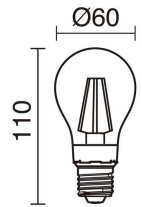

ACCESORIOS RECOMENDADOS

632C-L0506B-01	Voltaje de entrada	110-240V AC
Lámpara LED FILAMENT E27 LED Bulb 6W 800lm(800lm) CRI80 2700K 360°	Frecuencia	50/60
	Potencia (W)	6,0
	IP	IP20
	Clase eléctrica	Clase I